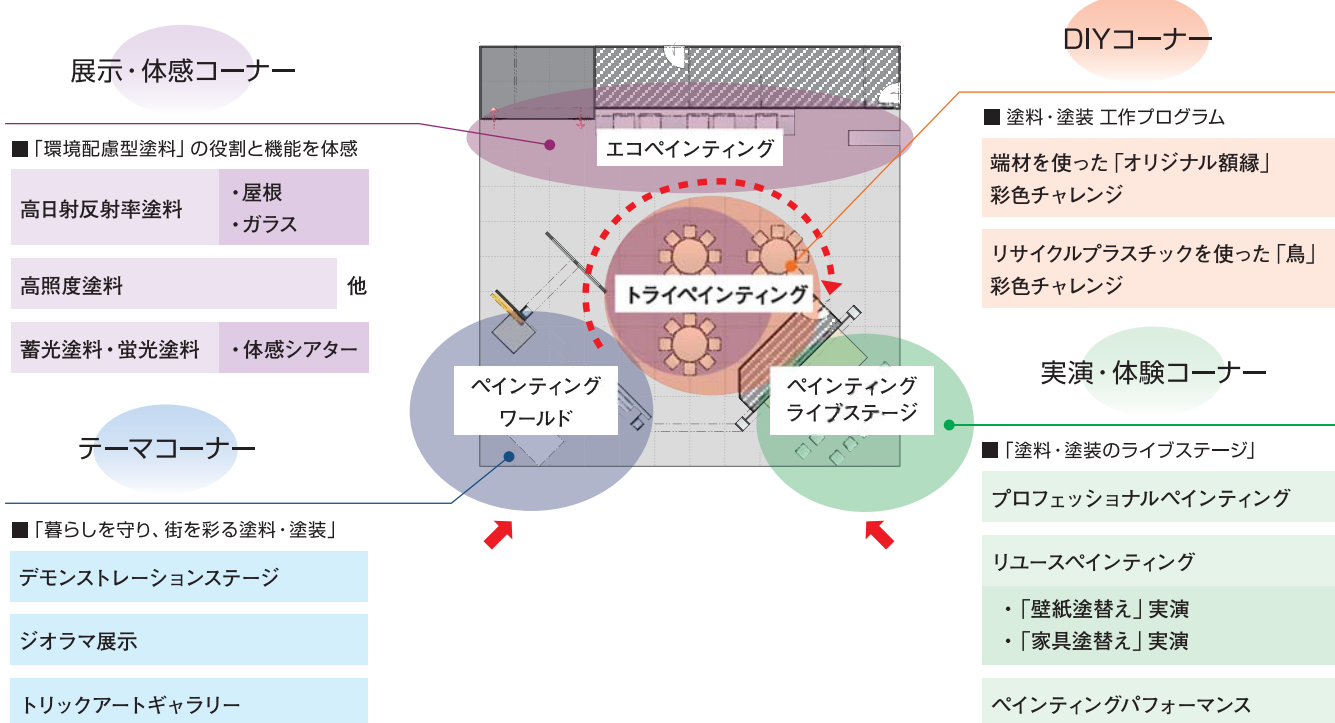

### ■ 水上バス

○日の出桟橋○ ← 25分 → ○有明客船ターミナル○ 下船徒歩2分  
 [JR浜松町駅から徒歩7分]

■ 路線バス 東京駅八重洲口、門前仲町、浜松町駅

(出展イメージ)

# Eco Painting House 2012

— 発見!暮らしを豊かに —  
エコペインティングワールド

Paintingをテーマにした4つのコーナーで、  
「塗料・塗装の環境貢献」と  
「塗料・塗装の魅力と役割」を  
大人から子供まで楽しく実感できます。

## ▶▶ 展示内容